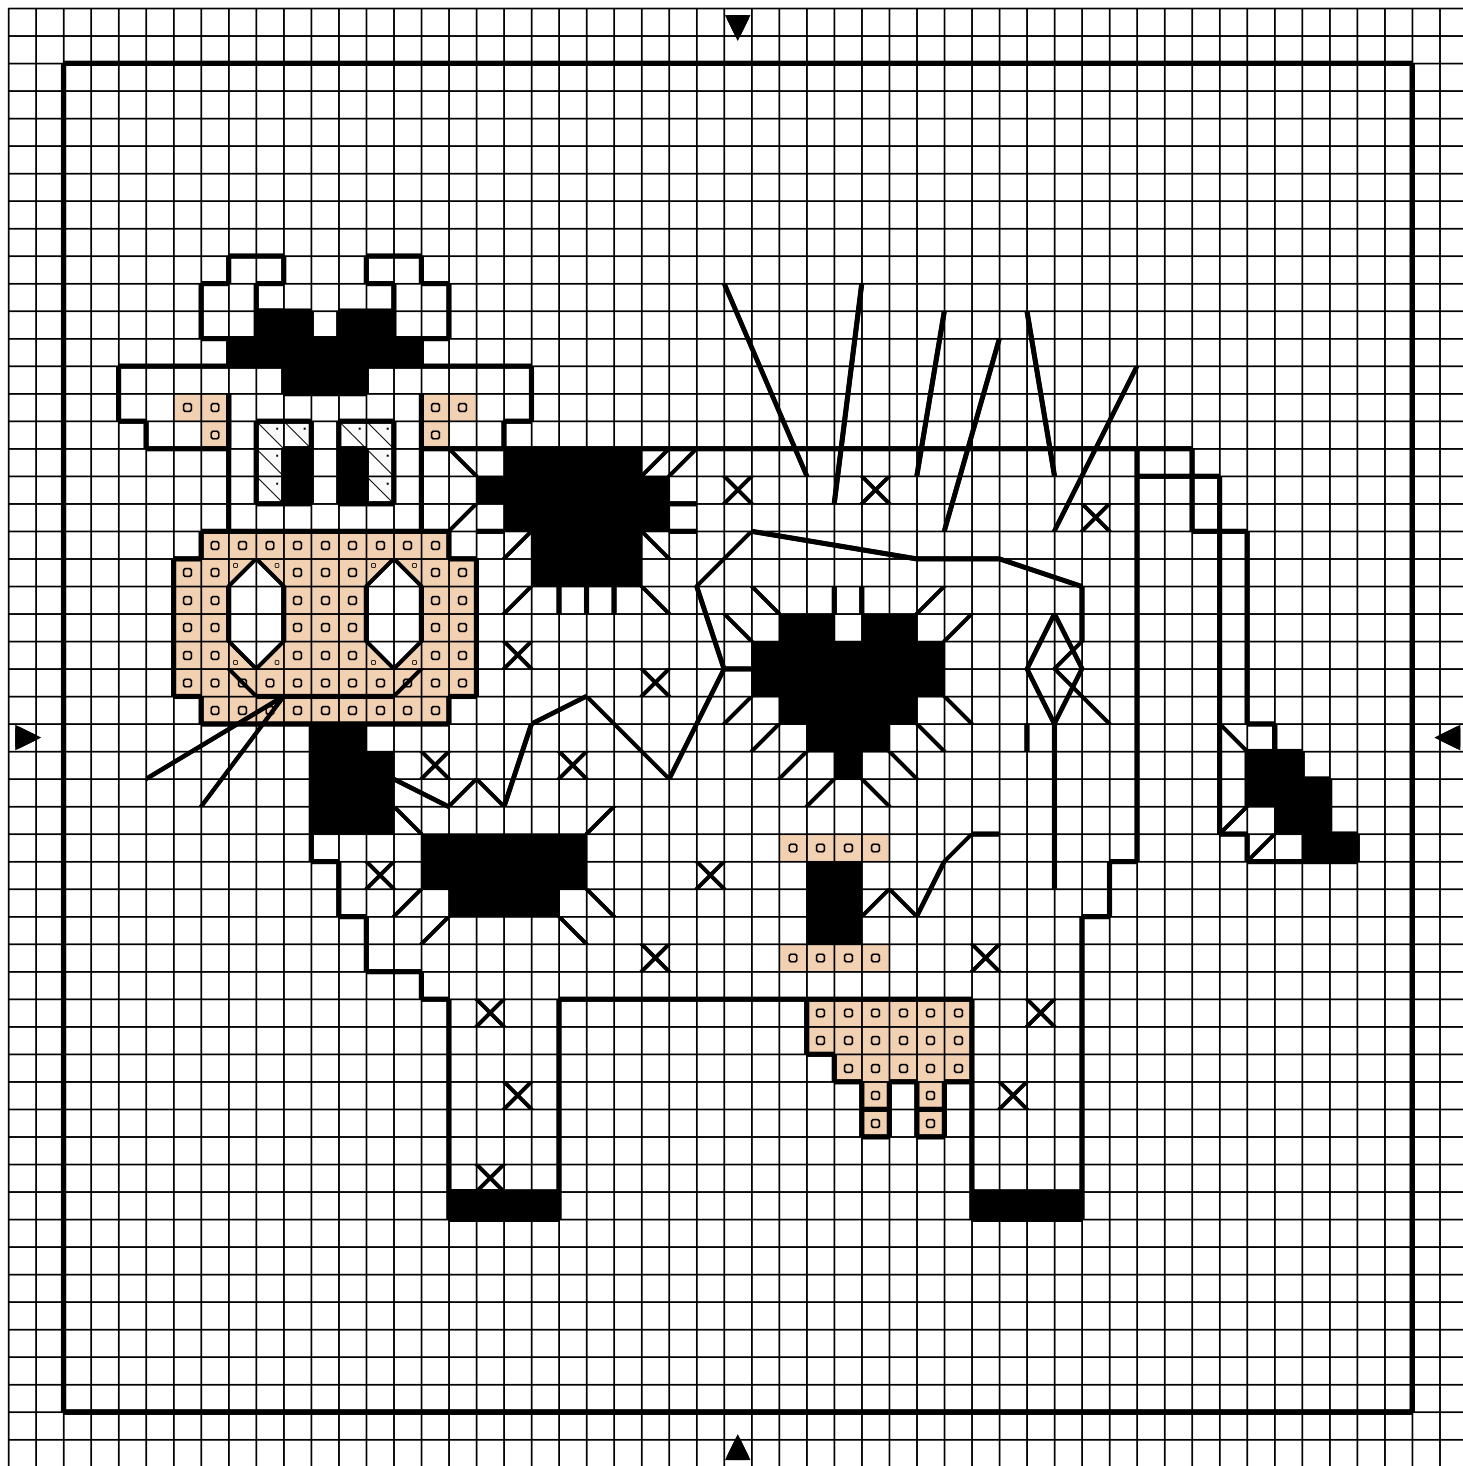

■	Noir	DMC 310	Anchor 403
.	Blanc	Blanc	1
○	Tanné tr cl	739	

Points arrière

—	Noir	310	403
---	------	-----	-----

Points de noeud

—	Noir	310	403
---	------	-----	-----

Dessiné par: catherine mühle mann

Copyright <http://silepointcompte.free.fr/>

■	Noir	DMC 310	Anchor 403
•	Blanc	Blanc	1
◻	Tanné tr cl	739	

Points arrière

—	Noir	310	403
---	------	-----	-----

Points de noeud

•	Noir	310	403
---	------	-----	-----

Dessiné par: catherine mühlemann

Copyright <http://silepointcompte.free.fr/>